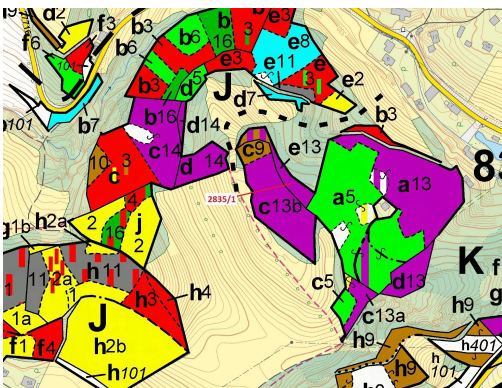

## Lesní pozemek o výměře 2117 m<sup>2</sup>, podíl 1/1, katastrální území Český Dub, obec Český Dub, obec s rozší

463, Český Dub

**37 000 Kč**  
za nemovitost

Vyřizuje  
**Call centrum**  
**exdražby.cz**  
**Tel.:** +420 774 740 636  
**GSM:** +420 774 740 636  
**E-mail:**  
[dotazy@exdražby.cz](mailto:dotazy@exdražby.cz)

**Celková plocha:** 2 117 m<sup>2</sup>

**Druh pozemku:** les

**POPIS NEMOVITOSTI:** Lesní pozemek o výměře 2117 m<sup>2</sup>, parcelní číslo 2835/1, podíl 1/1, katastrální území Český Dub, obec Český Dub, obec s rozšířenou působností Liberec, okres Liberec, Liberecký kraj. Po těžbě.