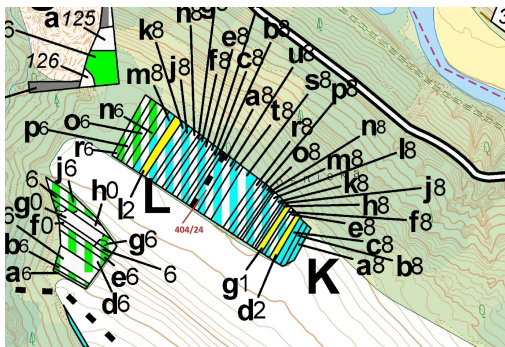

## Lesní pozemek o výměře 741 m<sup>2</sup>, podíl 1/1, katastrální území Hrubšice, obec Ivančice, obec s rozšířen

66491, Ivančice

**36 000 Kč**  
za nemovitost

Vyřizuje  
**Call centrum**  
**exdražby.cz**  
**Tel.:** +420 774 740 636  
**GSM:** +420 774 740 636  
**E-mail:**  
[dotazy@exdražby.cz](mailto:dotazy@exdražby.cz)

**Celková plocha:** 741 m<sup>2</sup>

**Druh pozemku:** les

**POPIS NEMOVITOSTI:** Lesní pozemek o výměře 741 m<sup>2</sup>, parcelní číslo 404/24, podíl 1/1, katastrální území Hrubšice, obec Ivančice, obec s rozšířenou působností Ivančice, okres Brno-venkov, Jihomoravský kraj.