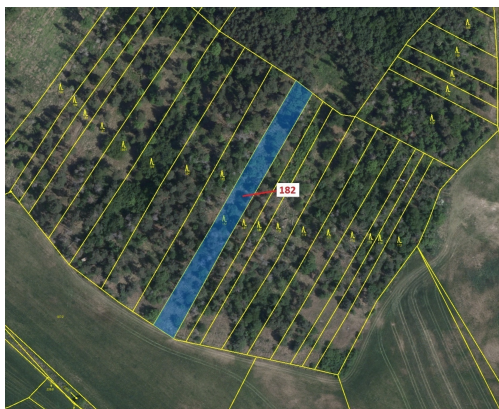

## Lesní pozemek o výměře 2665 m<sup>2</sup>, podíl 1/1, katastrální území Klučov, obec Klučov, obec s rozšířenou

28201, Klučov

**32 000 Kč**  
za nemovitost

Vyřizuje  
**Call centrum**  
**exdražby.cz**  
**Tel.:** +420 774 740 636  
**GSM:** +420 774 740 636  
**E-mail:**  
[dotazy@exdražby.cz](mailto:dotazy@exdražby.cz)

**Celková plocha:** 2 665 m<sup>2</sup>

**Druh pozemku:** les

**POPIS NEMOVITOSTI:** Lesní pozemek o výměře 2665 m<sup>2</sup>, parcelní číslo 182, podíl 1/1, katastrální území Klučov, obec Klučov, obec s rozšířenou působností Třebíč, okres Třebíč, Kraj Vysočina. Po těžbě.