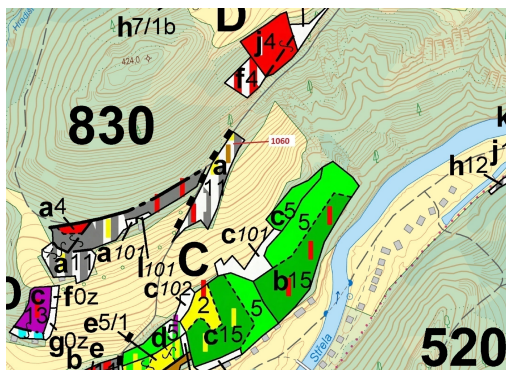

Lesní pozemek o výměře 1 462 m², podíl 1/1, katastrální území Horní Hradiště, obec Plasy, obec s roz

33101, Plasy

31 000 Kč
za nemovitost

Vyřizuje
Call centrum
exdrazby.cz
Tel.: +420 774 740 636
GSM: +420 774 740 636
E-mail:
dotazy@exdrazby.cz

Celková plocha: 1 462 m²

Druh pozemku: les

POPIS NEMOVITOSTI: Lesní pozemek o výměře 1 462 m², parcelní číslo 1060, podíl 1/1, katastrální území Horní Hradiště, obec Plasy, obec s rozšířenou působností Kralovice, okres Plzeň-sever, Plzeňský kraj. Po těžbě.