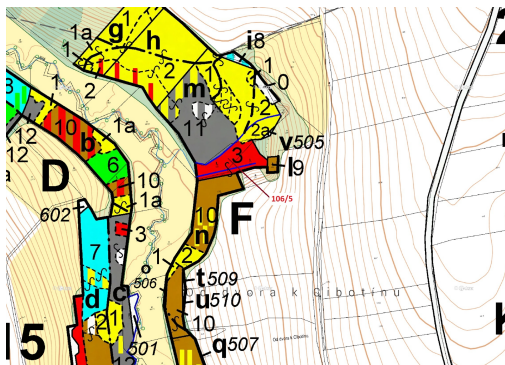

## Lesní pozemek o výměře 1408 m<sup>2</sup>, podíl 1/1, katastrální území Macourov, obec Žižkovo Pole, obec s roz

58222, Žižkovo Pole

**31 000 Kč**  
za nemovitost

Vyřizuje  
**Call centrum**  
**exdrazby.cz**  
**Tel.:** +420 774 740 636  
**GSM:** +420 774 740 636  
**E-mail:**  
[dotazy@exdrazby.cz](mailto:dotazy@exdrazby.cz)

**Celková plocha:** 1 408 m<sup>2</sup>

**Druh pozemku:** les

**POPIS NEMOVITOSTI:** Lesní pozemek o výměře 1408 m<sup>2</sup>, parcelní číslo 106/5, podíl 1/1, katastrální území Macourov, obec Žižkovo Pole, obec s rozšířenou působností Havlíčkův Brod, okres Havlíčkův Brod, Kraj Vysočina.