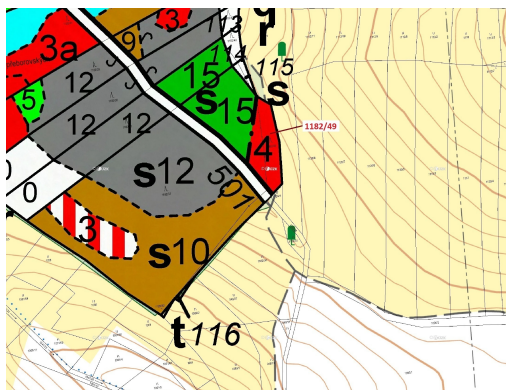

Lesní pozemek o výměře 1165 m², podíl 1/1, katastrální území Přeborov, obec Přeborov, obec s rozšíře

39901, Přeborov

31 000 Kč
za nemovitost

Vyřizuje
Call centrum
exdrazby.cz
Tel.: +420 774 740 636
GSM: +420 774 740 636
E-mail:
dotazy@exdrazby.cz

Celková plocha: 1 165 m²

Druh pozemku: les

POPIS NEMOVITOSTI: Lesní pozemek o výměře 1165 m², parcelní číslo 1182/49, podíl 1/1, katastrální území Přeborov, obec Přeborov, obec s rozšířenou působností Milevsko, okres Písek, Jihočeský kraj. Po těžbě.