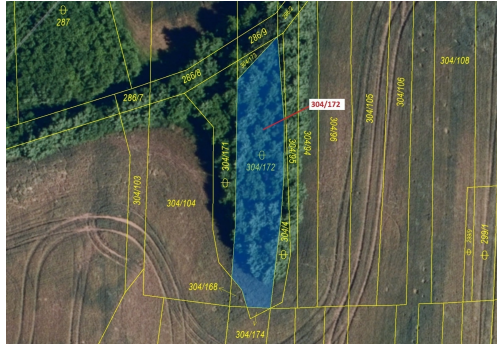

Ostatní plocha o výměře 597 m², podíl 1/1, katastrální území Hrubšice, obec Ivančice, obec s rozšíře

66491, Ivančice

29 000 Kč
za nemovitost

Vyřizuje

Call centrum
exdražby.cz

Tel.: +420 774 740 636

GSM: +420 774 740 636

E-mail:

dotazy@exdražby.cz

Celková plocha: 597 m²

Druh pozemku: ostatní

POPIS NEMOVITOSTI: Ostatní plocha o výměře 597 m², parcelní číslo 304/172, podíl 1/1, katastrální území Hrubšice, obec Ivančice, obec s rozšířenou působností Ivančice, okres Brno-venkov, Jihomoravský kraj.