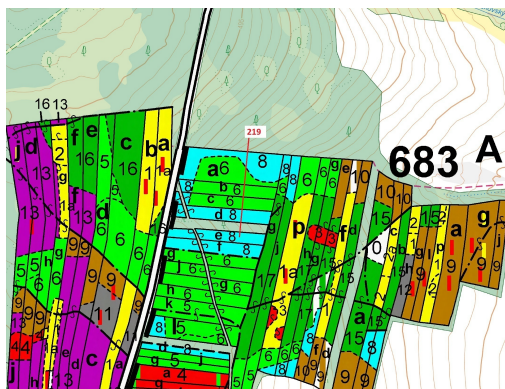

## Lesní pozemek o výměře 1673 m<sup>2</sup>, podíl 1/1, katastrální území Mokrá u Soběslavi, obec Vesce, obec s r

39201, Vesce

**29 000 Kč**  
za nemovitost

Vyřizuje

**Call centrum**

**exdrazby.cz**

**Tel.:** +420 774 740 636

**GSM:** +420 774 740 636

**E-mail:**

[dotazy@exdrazby.cz](mailto:dotazy@exdrazby.cz)

**Celková plocha:** 1 673 m<sup>2</sup>

**Druh pozemku:** les

**POPIS NEMOVITOSTI:** Lesní pozemek o výměře 1673 m<sup>2</sup>, parcelní číslo 219, podíl 1/1, katastrální území Mokrá u Soběslavi, obec Vesce, obec s rozšířenou působností Soběslav, okres Tábor, Jihočeský kraj. Po těžbě.