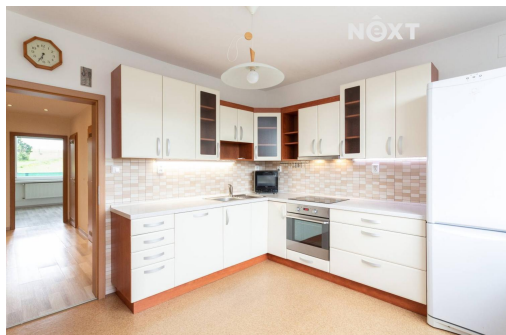

Pronájem byt 1+1, 40 m²

K Bytovkám, 27363, Bratronice

12 500 Kč
za měsíc

Nájemné 12.500 Kč /
měsíčně, poplatky 4.000
Kč v č. elektřiny, kauce
15.000 Kč, provize RK
12.500 Kč

Vyřizuje

Bc. Monika Burgrová

Tel.: 800 700 099

GSM: +420 725 173 088

E-mail:

info@nextreality.cz

Dispozice bytu: 1+1

Počet podlaží v domě: 3

Druh objektu: cihlová

Vlastnictví: osobní

Energetická náročnost: C - Úsporná

Podlaží v domě: 2

Celková podlahová plocha: 40 m²

Stav objektu: velmi dobrý

Umístění objektu: klidná část obce

POPIS NEMOVITOSTI: Exkluzivně nabízíme zprostředkování pronájmu bytu o dispozici 1+1 v klidné lokalitě obce Bratronice na okraji křivoklátských lesů. Byt o podlahové ploše 40 m² ve 2. nadzemním podlaží bytového domu, kde jsou celkem pouze 4 bytové jednotky. Byt prošel v roce 2012 kompletní rekonstrukcí a je částečně vybavený. Dispozičně je byt řešený vstupní chodbou, ze které se vchází do severozápadně orientované kuchyně vybavené kuchyňskou linkou s vestavěnými spotřebiči a je zde dostatek prostoru i pro jídelní stůl. Dále se z chodby vchází do koupelny, na toaletu a do šatny, kde je prostor pro umístění pračky. Poslední místností je jihovýchodně orientovaný pokoj, z jehož okna je výhled do zeleně. Parkování je volné v přílehlé slepé ulici. Vytápění bytu je řešeno centrálně tepelným čerpadlem a ohřev vody zajišťuje elektrický bojler. Obec Bratronice má k dispozici základní občanskou vybavenost, je zde mateřská škola, 1. stupeň základní školy, pošta, restaurace, dva obchody, ale hlavně mají obyvatelé Bratronic celou řadu možností trávení volného času v přírodě. Autobusová zastávka s dobrým spojením do Kladna a Prahy Zličína je vzdálena od domu 3 minuty pěšky. Dojezdová vzdálenost autem je do Kladna 16 minut a do Prahy Zličína 25 minut. Byt je k dispozici od 1.8.2026. Nájemné 12.500 Kč, poplatky 4.000 Kč vč. elektřiny, kauce 15.000 Kč, provize RK 12.500 Kč. Pro komunikaci uvádějte evidenční číslo zakázky N117978.