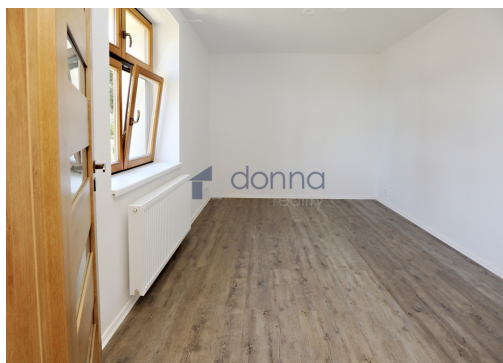

Pronájem bytu 1+1, 34m², Praha 6 - Břevnov, ulice Hošťálkova, park Ladronka, bez nábytku

Hošťálkova, Praha 6, Praha

19 000 Kč

za měsíc

+ poplatky za vodu 700,-
Kč/1 os. + další služby
500,- Kč/byt + energie na
nájemce. Kauce 20.000,-
Kč + provize RK

Vyřizuje

Ing. Renata Oberdieková

Tel.: 773590054

GSM: 773590054

E-mail:

oberdiekova@donnareality.cz

Dispozice bytu:	1+1	Podlaží v domě:	1
Počet podlaží v domě:	3	Celková podlahová plocha:	34 m²
Druh objektu:	cihlová	Stav objektu:	velmi dobrý
Vlastnictví:	osobní	Plyn:	Plynovod
Odpad:	Kanalizace	Energetická náročnost:	G - Mimořádně nevhodná

POPIS NEMOVITOSTI: Nabízíme k dlouhodobému pronájmu zrekonstruovaný byt 1+1, o ploše 34m², ve zvýšeném přízemí prvorepublikové rodinné vily, ulice Hošťálkova, Praha 6 - Břevnov. Dům z r. 1934 je po kompletní rekonstrukci, nachází se ve vilové zástavbě pražské prestižní lokality u parku Ladronka a obory Hvězda.

Byt je bez nábytku, k dispozici kuchyňská linka, indukční varná deska, mikrovlnka, lednice a pračka se sušičkou.

Koupelna se sprchovým koutem a toaletou. Podlahy vinyl a dlažba.

Vytápění je zajištěno pomocí elektrického kotle + bojler na ohřev vody.

Možnost využití společného sklepního prostoru.

Možnost stání na ulici před domem - modré zóny.

Velmi dobré dopravní spojení do města - bus 191 (spojení na letiště, metro Petřiny, Klamovka), tram 22, 25.

Volné ihned k nastěhování. Byt je vhodný pro max. 2 osoby.

Pronajímatel si vyhrazuje právo výběru nájemce.