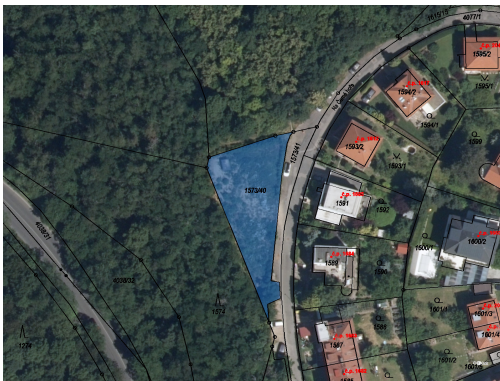

Pozemek o velikosti 786 m², Dejvice

16000, Praha 6, Praha

8 000 000 Kč
za nemovitost

Vyřizuje

Call centrum

exdrazby.cz

Tel.: +420 774 740 636

GSM: +420 774 740 636

E-mail:

dotazy@exdrazby.cz

Celková plocha: 786 m²

Druh pozemku: ostatní

POPIS NEMOVITOSTI: Předmětem dražby je pozemek parc. č. 1573/40 v k.ú. Dejvice o výměře 786 m², vedený v katastru nemovitostí jako ostatní plocha. Dle platného územního plánu je pozemek součástí ploch LR - lesní porosty. Pozemek se nachází v atraktivní rezidenční lokalitě Praha 6 - Hanspaulka, v bezprostředním okolí vilové zástavby a rezidenčních nemovitostí. Přístup je zajištěn z veřejné jednosměrné komunikace. V okolí pozemku jsou dostupné inženýrské sítě - elektro, vodovod a kanalizace.

Soudní exekutor výslovně upozorňuje, že neodpovídá za správnost ani úplnost výše uvedeného popisu předmětu dražby, který je zpracován pouze informativně z dostupných podkladů. Předmět dražby je závazně vymezen výhradně v dražební vyhlášce. Soudní exekutor zároveň doporučuje všem dražitelům, aby si předmět dražby před účastí v dražbě osobně prohlédli, ověřili jeho stav na místě a řádně se seznámili jak s jeho faktickým, tak i právním stavem.