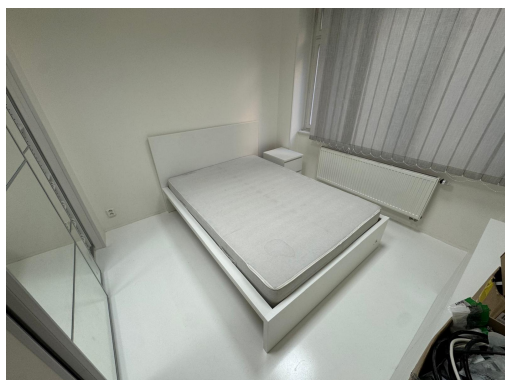

Pronájem pokoje, 15m2, Praha 1 - Nové město

Krakovská, 11000, Praha 1, Praha

15 000 Kč
za měsíc

poplatky 1000 Kč

Vyřizuje

Bc. Igor Chotinskij

Tel.: +420 773654888

GSM: +420 773654888

E-mail: info@smartrelo.cz

Dispozice bytu:	Jiný	Podlaží v domě:	2
Počet podlaží v domě:	1	Celková podlahová plocha:	70 m²
Druh objektu:	cihlová	Stav objektu:	dobrý
Vlastnictví:	osobní	Umístění objektu:	centrum obce
Doprava:	MHD; autobus	Topení:	Ústřední - dálkové

POPIS NEMOVITOSTI: ID: KrakovskaPokoj

Smart Relo Václavské náměstí 831/21 Praha 11000, Tel.: +420 773654888, E-mail: info@smartrelo.cz, web: <https://smartflatfinder.com/>