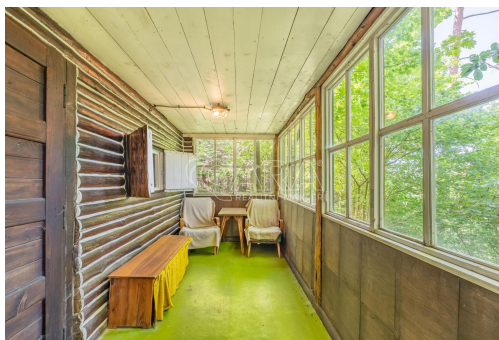

Prodej chaty Lštění

25722, Lštění

1 599 000 Kč
za nemovitost

Vyřizuje

Kristýna Klongová

Tel.: +420 733639409

GSM: +420 733639409

E-mail:

kristyna.klongova@qara.cz

Zastavěná plocha:	46 m²
Plocha parcely:	839 m²
Stav objektu:	dobrý
Umístění objektu:	klidná část obce

Užitná plocha:	80 m²
Druh objektu:	dřevěná
Počet podlaží v objektu:	1
Doprava:	vlak; dálnice; silnice; MHD; autobus

Elektrina:	Elektro - 230 V

POPIS NEMOVITOSTI: Hledáte místo k rekreaci ? Nabízím k prodeji krásnou, útulnou chatu s dispozicí 3+1, která se nachází v obci Lštění u řeky Sázavy. Přízemí chaty Vám nabízí kuchyň, útulný obývací pokoj se vstupem na krásnou verandu s výhledem do zeleně. V prvním patře chaty se nachází dvě prostorné ložnice a vstup na balkon. V podkroví se nachází také malá ložnice. Chata se nachází na vlastním pozemku o velikosti 839 m², který poskytuje dostatek soukromí. Nemovitost je ideální pro víkendovou rekreaci i aktivní trávení volného času v krásné přírodě Posázaví. Zaparkovat můžete jen pár minut chůze od chaty. Velkou výhodou je dobrá dostupnost do Prahy jen 30 min jízdy nebo můžete využít vlakovou dopravu. Řeka Sázava se nachází kousek pod chatou. K vytápění chaty Vám poslouží kamna, která se nachází v přízemí a také v prvním patře. K dispozici je také sklep. V okolí jsou krásné lesy, turistické a cyklistické trasy a koupání u řeky. Chata je připojena na elektřinu a místní zdroj vody. Pokud Vás nabídka zaujala, budu se těšit na setkání.