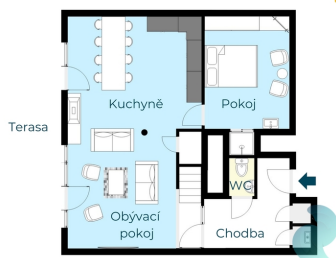

 Martin
Obdržálek
by
Realdomus

Pod křížem patřeno realti

Plánek apartmánu (4.NP)

 Martin
Obdržálek
by
Realdomus

Pod křížem patřeno realti

Plocha kanceláří:	109 m ²
Stav objektu:	velmi dobrý
Doprava:	silnice; autobus
Elektřina:	Elektro - 230 V
Telekomunikace:	Telefon; Internet
Odpad:	Kanalizace
Energetická náročnost:	C - Úsporná

Apartmán o dvou podlažích, dispozici 4+kk a výměře 109 m². Po vstupu zádveří, odkud je přístup do úklidové místnosti a technické místnosti s plynovým kotlem. Následuje velký otevřený prostor - obývací pokoj s kuchyňským koutem a jídelním koutem. Atmosféru vytvoří elektrický krb. Z terasy krásný výhled na vodní nádrž Lipno. V přízemí ještě pokoj se samostatnou sprchou a skládek. V patře jsou dva další samostatné pokoje a velká koupelna s toaletou.