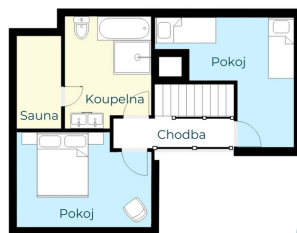

Plánek apartmánu (4.NP)

Pod křížem patřeno realti

Plocha kanceláří:	109 m²
Stav objektu:	velmi dobrý
Doprava:	silnice; autobus
Elektřina:	Elektro - 230 V
Telekomunikace:	Telefon; Internet
Odpad:	Kanalizace
Energetická náročnost:	C - Úsporná

Druh objektu:	cihlová
Druh prostor:	Jiné
Komunikace:	asfaltová
Voda:	Vodovod
Plyn:	Plynovod
Ostatní rozvody:	Satelit; Kabelová televize; Kabelové rozvody

POPIS NEMOVITOSTI: Společnost REALDOMUS vám zprostředkuje koupi výjimečné rekreační nemovitosti, či skvělé investiční příležitosti. Do apartmánu v zimě pohodlně přijede na lyžích z lyžařského areálu (300 metrů od sjezdovky Jizerní).

Apartmán o dvou podlažích, dispozici 4+kk a výměře 109 m². Po vstupu zádveří, odkud je přístup do úklidové místnosti a technické místnosti s plynovým kotlem. Následuje velký otevřený prostor - obývací pokoj s kuchyňským koutem a jídelním koutem. Atmosféru vytvoří elektrický krb. Z terasy krásný výhled na vodní nádrž Lipno. V přízemí ještě pokoj se samostatnou sprchou a skládek. V patře jsou dva další samostatné pokoje a velká koupelna s toaletou.

Využívat lze soukromou saunu, která je přístupná z koupelny v patře. Apartmán je vytápěn plynovým kotlem a