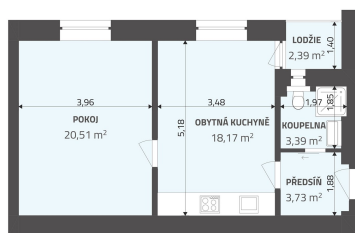

[martina@reality-vasatova.cz](mailto:martina@reality-vasatova.cz)

Z

BYT 2+kk, BRATŘI ČAPKŮ, HK

VAŠATOVÁ HAVLÍČEK  
REALITY & FINANCE

<b>Dispozice bytu:</b>	2+kk	<b>Podlaží v domě:</b>	1
<b>Počet podlaží v domě:</b>	6	<b>Celková podlahová plocha:</b>	48 m <sup>2</sup>
<b>Druh objektu:</b>	cihlová	<b>Stav objektu:</b>	velmi dobrý
<b>Vlastnictví:</b>	osobní	<b>Popis vybavení:</b>	.
<b>Doprava:</b>	vlak; dálnice; silnice; MHD	<b>Elektrina:</b>	Elektro - 230 V
<b>Voda:</b>	Místní zdroj vody; Vodovod	<b>Odpad:</b>	Kanalizace
<b>Energetická náročnost:</b>	G - Mimořádně nehospodárná		