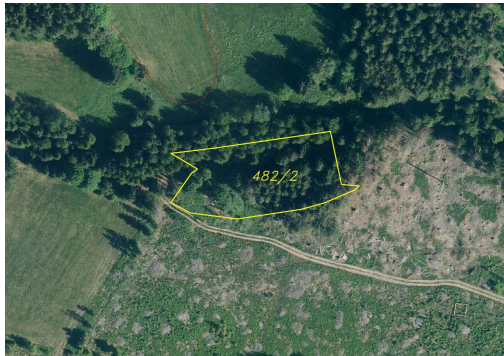

prodej pozemku Železná Ruda

Železná Ruda

246 000 Kč

za nemovitost

Prodávající si vyhrazuje právo vybrat kupujícího na základě jím zvolených kritérií.

Vyřizuje

Nikola Ročejdlová

Tel.: 380 405 390

GSM: +420 778 453 728

E-mail:

rocejdlova@fondrealit.cz

Celková plocha: 3 072 m²

Druh pozemku: ostatní

POPIS NEMOVITOSTI: Nabízíme k prodeji pozemek o výměře 3 072 m² v obci Železná Ruda. V katastru nemovitostí je pozemek evidován jako ostatní plocha. Železná Ruda leží v údolí říčky Řezné a ze všech stran je lemováno horskými vrcholy. Obec se nachází na hranici národního parku Šumava. V okolí se nachází například nejvyšší šumavský vodopád Bílá strž, Černé a Čertovo jezero a hora Špičák. Železnorudsko je v současnosti významným střediskem turistického ruchu. Díky své velmi výhodné poloze nedaleko hranic s Německem představuje skvělé místo pro poznávání Šumavy a Bavorského lesa. Název katastrálního území je Železná Ruda. V případě zájmu nás neváhejte kontaktovat.