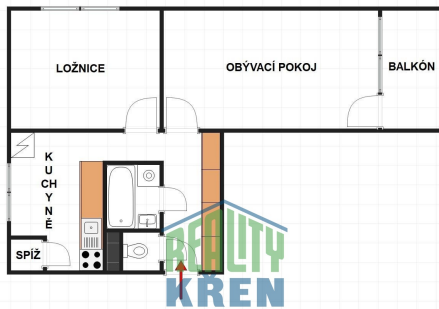

Pronájem bytu 2+1/L, Praha 6 - Petřiny

Na Petřinách, 16200, Praha 6, Praha

17 000 Kč
za měsíc

Vyřizuje

Jitka Šedivá

Tel.: +420 224 313 842

GSM: +420 775 323 649

E-mail:

jitka.sediva@judrkren.cz

Dispozice bytu:	2+1	Podlaží v domě:	4
Počet podlaží v domě:	3	Celková podlahová plocha:	49 m²
Druh objektu:	smíšená	Stav objektu:	dobrý
Stáří objektu:	1970	Vlastnictví:	osobní
Lodžie:	3 m²	Doprava:	MHD; autobus
Elektrína:	Elektro - 120 V	Voda:	Vodovod
Telekomunikace:	Telefon; Internet	Plyn:	Plynovod
Odpad:	Kanalizace	Ostatní rozvody:	Kabelová televize
Energetická náročnost:	G - Mimořádně nevhodná		

POPIS NEMOVITOSTI: Pronájem bytu 2+1 (49m² + balkon 3,7m²) se dvěma neprůchozími pokoji ve 3. patře cihlového bytového domu bez výtahu v ulici Na Petřinách, Praha 6 - Veleslavín.

Byt je v původním udržovaném stavu po částečné rekonstrukci: Nová kuchyňská linka a podlaha v kuchyni, nová plastová okna. Podlahy v pokojích jsou parketové-původní, koupelna, předsíň a WC jsou původní, bezpečnostní vstupní dveře. Byt se pronajímá bez nábytku - viz foto, pouze je zde k dispozici lednička, pračka, skříň v pokoji a mikrovlnná trouba.

Bytový dům prošel v minulých letech zateplením obvodových stěn. Společné prostory jsou čisté a celkově je tu klid. Dobrou dostupnost do centra zajistí tramvajová zastávka 300 m od domu (Větrník) a další zastávka 800 m od domu je