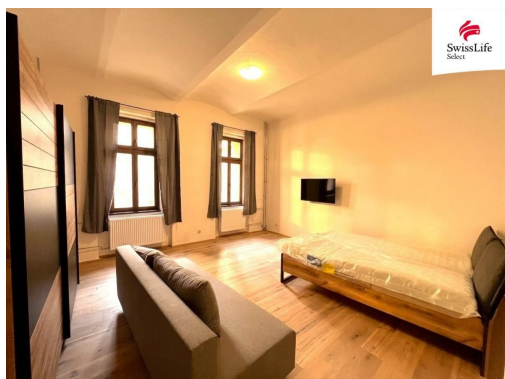

Pronájem bytu 2+kk 54 m2 Solní, Plzeň

Solní, 30100, Plzeň 3, Plzeň

16 400 Kč

za měsíc

+ služby 3400,- Kč

Vyřizuje

Pavel Brůha

Tel.: +420 800775577

GSM: +420 800775577

E-mail:

info-reality@swisslifeselect.cz

Dispozice bytu: 2+kk

Počet podlaží v domě: 5

Druh objektu: cihlová

Vlastnictví: osobní

Odpad: Kanalizace

Podlaží v domě: 1

Celková podlahová plocha: 54 m²

Stav objektu: velmi dobrý

Doprava: MHD

Energetická náročnost: G - Mimořádně nehospodárná

POPIS NEMOVITOSTI: Nabízíme k pronájmu plně zařízený byt o dispozici 2+kk a podlahové ploše 54 m v atraktivní lokalitě v Solní ulici v centru Plzeň, jen pár minut chůze od náměstí Republiky. Byt se nachází v centru Plzně v lokalitě s kompletní občanskou vybaveností, výbornou dostupností MHD, restaurací, kaváren i obchodů.

Dispozice bytu nabízí praktické a pohodlné bydlení pro jednotlivce i pár. Součástí je obývací pokoj s kuchyňským koutem, samostatná ložnice, koupelna a toaleta.

Měsíční nájemné činí 16.400,- Kč + služby 3.400,- Kč (úklid, svoz odpadu, osvětlení společností.prostor, topení, elektřina pro bytovou jednotku).

Vratná kauce 32.800,- Kč

Odměna pro RK 16.400,- Kč + ě+% DPH

Velkou výhodou je samotná poloha v centru města, nedaleko náměstí Republiky, kde máte vše potřebné doslova na