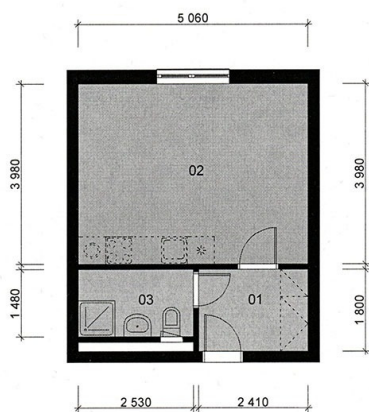

Tel.: +420 605 172 214

GSM: +420 605 172 214

E-mail:

sestak@soccer-reality.cz

Bezbariérový byt: ano

Podlaží v domě: 2

Celková podlahová plocha: 29 m²

Stav objektu: velmi dobrý

Počet podlaží v domě: 5

Druh objektu: cihlová

Vlastnictví: osobní

Popis vybavení: Lednice, pračka, kuchyňská linka, skříně, internet

Doprava: vlak; dálnice; silnice; MHD; autobus

Elektrina: Elektro - 230 V