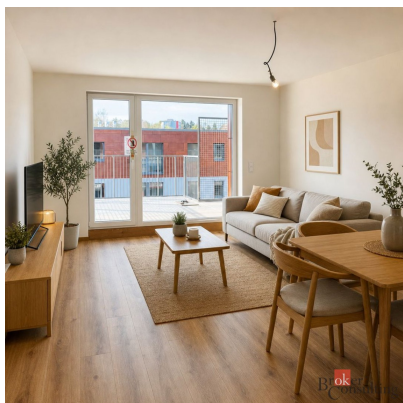

Pronájem, byty/1+kk, 39 m², Rýnovice, 46605 Jablonec nad Nisou, Jablonec nad Nisou [ID 86215]

Jezdecká, Jablonec nad Nisou

15 000 Kč
za měsíc

Vyřizuje
Zákaznická Linka
Tel.: 800100164
GSM: +420 800 100 164
E-mail:
realityspolu@bcas.cz

Dispozice bytu:	1+kk	Podlaží v domě:	5
Počet podlaží v domě:	5	Celková podlahová plocha:	39 m²
Druh objektu:	cihlová	Stav objektu:	novostavba
Vlastnictví:	družstevní	Sklep:	6 m²
Umístění objektu:	klidná část obce	Energetická náročnost:	G - Mimořádně nevhodná

POPIS NEMOVITOSTI: Nabízíme k podnájmu moderní byt 1+kk o rozloze 39 m² s terasou (13 m²) a parkovacím stáním (15 m²) v právě dokončeném rezidenčním projektu Podlesí v Jablonci nad Nisou (ul. Za Jízdárnou).

Bytová jednotka je nová, dosud neobývaná, a nabízí komfortní bydlení v klidné lokalitě. Dispozice bytu se skládá z předsíně, prostorného pokoje s kuchyňským koutem (bude instalována nová kuchyňská linka) a vstupem na terasu, koupelny s vanou, umyvadlem a přípojkou na pračku a samostatného WC. K bytu náleží parkovací stání a sklep.

Měsíční nájemné činí 15 000 Kč, zálohy na služby 1 800 Kč. Vratná kauce ve výši 15 000 Kč. Provize jedno měsíční nájemné + DPH.