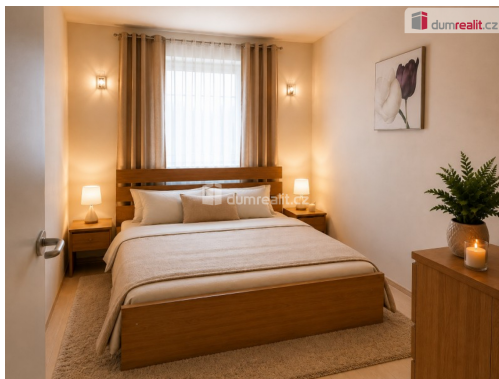

Prodej bytu 2+kk s předzahrádkou, Zvole u Prahy

Přední, 25245, Zvole

8 490 000 Kč
za nemovitost

Vyřizuje
Monika Plicková, MBA
Tel.: 734 222 111
GSM: 603 875 447
E-mail:
plickova@dumrealit.cz

Dispozice bytu: 2+kk

Počet podlaží v domě: 3

Druh objektu: cihlová

Vlastnictví: osobní

Energetická náročnost: C - Úsporná

Podlaží v domě: 1

Celková podlahová plocha: 46 m²

Stav objektu: velmi dobrý

Popis vybavení: ...

POPIS NEMOVITOSTI: Naše společnost Vám zprostředkuje prodej krásného slunného bytu 2+kk o rozloze 46,1 m², který se nachází v přízemí domu z roku 2006 v ulici Přední, Zvole u Prahy.

K bytu náleží předzahrádka 30 m², dále vlastní parkovací stání na soukromém oploceném pozemku, náležejícímu k domu. Na pozemek vjedete vjezdovou bránou na dálkové ovládání.

Byt je ve velice dobrém stavu, je udržovaný, bez nutnosti zásadních změn. Má vlastní bojler a elektrokotel, ve vypínačích jsou instalovány stmívače pro regulaci osvětlení. Zajímavým prvkem v bytě jsou luxfery, z kterých je zhotovena část jedné stěny.

Naprosto výjimečné bydlení v tomto bytě garantuje umístění domu a zároveň to, že v okolí se nachází pouze zástavba rodinných domů, 200 m od domu je les a 100 m od domu je zastávka MHD (dojezd na metro Kačerov je 30 min).

V místě je veškerá občanská vybavenost - škola, školka, obchod, MHD.

Pro bližší informace a nezávaznou prohlídku mne neváhejte kontaktovat. Majitel si vyhrazuje právo nemovitost přenechat nejvyšší nabídce. Ev. číslo: 656462.