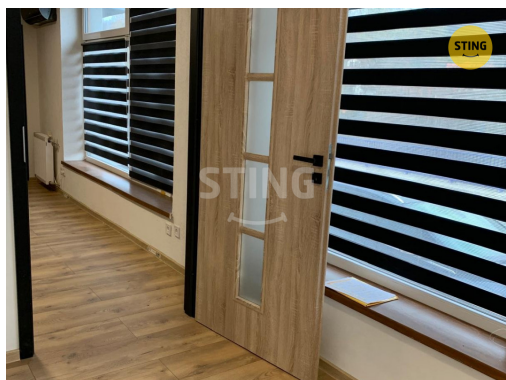

Pronájem - Byty

číslo zakázky: 135851

Pronájem bytu 2+kk Žilina u Nového Jičína

Beskydská, Nový Jičín

12 300 Kč

za měsíc

Provize RK činí 10 000

Vyřizuje

Diana Géryková

Tel.: 800 10 30 10

GSM: 800 10 30 10

E-mail:

zakaznický.servis@rksting.cz

Dispozice bytu: 2+kk

Počet podlaží v domě: 2

Druh objektu: cihlová

Vlastnictví: osobní

Podlaží v domě: 1

Celková podlahová plocha: 57 m²

Stav objektu: dobrý

POPIS NEMOVITOSTI: Nabízíme k pronájmu útulný, nově zrekonstruovaný byt o dispozici 2+kk, který se nachází v klidné části obce Žilina u Nového Jičína, na ulici Beskydská.

Byt se nachází v přízemí menšího bytového domu s nízkým počtem jednotek, což zajišťuje příjemné a klidné bydlení. V letošním roce prošel byt kompletní rekonstrukcí, díky které nabízí moderní a komfortní zázemí bez nutnosti dalších investic.

Součástí vybavení je kuchyňská linka včetně spotřebičů. Koupelna disponuje vanou, která poskytuje dostatek prostoru pro relaxaci. Vytápění je řešeno pomocí klimatizační jednotky, která zároveň umožňuje i chlazení v letních měsících. Preferován dlouhodobý nájem.

Parkování je možné přímo u domu. K dispozici je také soukromé parkovací místo za domem za poplatek 1000 Kč měsíčně.