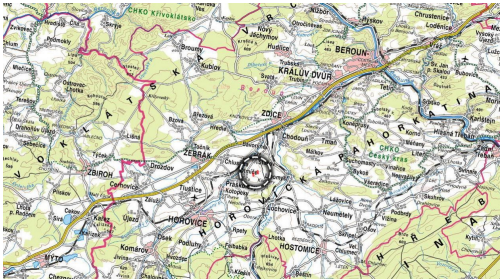

MojePole.cz

Prodej - Pozemky

číslo zakázky: 8059-5

Zemědělská půda, prodej, Otmíče, Beroun

26751, Otmíče

314 286 Kč
za nemovitost

Vyřizuje

Ondřej Dopirák

Tel.: +420 730779162

GSM: +420 730779162

E-mail:

dopirak@mojepole.cz

Celková plocha: 7 483 m²

Druh pozemku: zemědělská

POPIS NEMOVITOSTI: V katastrálním území Otmíče, okres Beroun, nabízíme k prodeji ideální polovinu na dvou parcelách vedených jako orná půda. Pozemky jsou zapsány na listu vlastnictví č. 49 a nachází se v obci Otmíče.

Jedná se o tyto parcely:

parcela č. 617 o celkové výměře 9 211 m (k prodeji podíl 4 606 m),

parcela č. 771 o celkové výměře 5 754 m (k prodeji podíl 2 877 m).

Pozemky mají celkovou výměru 14 965 m a vlastník zde prodává svých 7 482 m.

Zajišťujeme vzorové smlouvy i související právní služby. MojePole si zakládá na transparentním a profesionálním jednání. Za naše výsledky hovoří recenze od spokojených klientů.

Majitel si vyhrazuje právo vybrat kupujícího na základě nabídky.