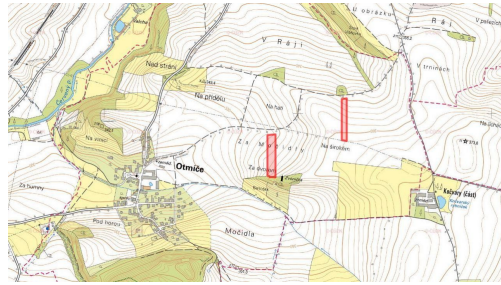

MojePole.cz

Prodej - Pozemky

číslo zakázky: 8059-5

Zemědělská půda, prodej, Otmíče, Beroun

26751, Otmíče

314 286 Kč
za nemovitost

Vyřizuje

Ondřej Dopirák

Tel.: +420 730779162

GSM: +420 730779162

E-mail:

dopirak@mojepole.cz

Celková plocha: 7 483 m²

Druh pozemku: zemědělská

POPIS NEMOVITOSTI: V katastrálním území Otmíče, okres Beroun, nabízíme k prodeji ideální polovinu na dvou parcelách vedených jako orná půda. Pozemky jsou zapsány na listu vlastnictví č. 49 a nachází se v obci Otmíče.

Jedná se o tyto parcely:

parcela č. 617 o celkové výměře 9 211 m (k prodeji podíl 4 606 m),

parcela č. 771 o celkové výměře 5 754 m (k prodeji podíl 2 877 m).

Pozemky mají celkovou výměru 14 965 m a vlastník zde prodává svých 7 482 m.

Zajišťujeme vzorové smlouvy i související právní služby. MojePole si zakládá na transparentním a profesionálním jednání. Za naše výsledky hovoří recenze od spokojených klientů.

Majitel si vyhrazuje právo vybrat kupujícího na základě nabídky.