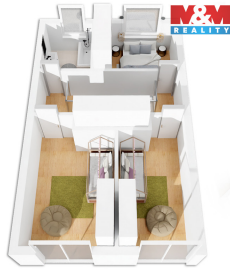

14 490 000 Kč
za nemovitost

Vyřizuje

Študlar Vít

Tel.: 800 100 446

GSM: 296 399 006

E-mail: info@mmreality.cz

Poloha objektu: řadový

Stav objektu: velmi dobrý

Typ domu: přízemní

Umístění objektu: klidná část obce

Druh objektu: cihlová

Počet podlaží v objektu: 2

Užitná plocha: 120 m²

Energetická náročnost: B - Velmi úsporná

POPIS NEMOVITOSTI: Jsou domy, které si prohlédnete. A pak jsou domy, ve kterých si během několika minut začnete představovat vlastní život. Právě takový na vás čeká v Bašti, jen pár minut od Prahy. Moderní, promyšlený a připravený pro rodinu, která hledá více než jen adresu. Nabízí vzdušný obývací prostor propojený se zahradou, elegantní kuchyni, dostatek soukromí ve druhém podlaží a komfort, který oceníte každý den – od podlahového vytápění až po praktickou technickou místnost a množství úložných prostor. Za francouzskými dveřmi na vás čeká pečlivě udržovaná zahrada s automatickou závlahou, místem pro odpočinek i dětská dobrodružství. Před domem pohodlně zaparkujete dvě auta a ráno jste za pár minut v Praze. Dům je ve výborném stavu, bez kompromisů a bez nutnosti dalších investic. Stačí si přivést osobní věci a začít psát svůj vlastní příběh.

Možná právě tady najdete místo, kam se budete každý den rádi vracet. Prohlídkový den je naplánován na 11.06.2026. Svůj termín si zarezervujte u makléře.