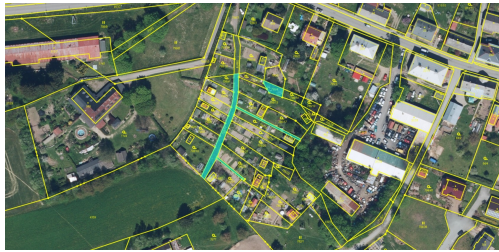

id. 1/20 pozemků v k.ú. Rokytnice v Orlických horách

51761, Rokytnice v Orlických horách

Neuvedeno
za nemovitost

Vyřizuje

Call centrum
exdrazby.cz

Tel.: +420 774 740 636

GSM: +420 774 740 636

E-mail:

dotazy@exdrazby.cz

Celková plocha: 424 m²

Umístění objektu: okraj obce

Druh pozemku:

ostatní

POPIS NEMOVITOSTI: Předmětem dražby je ideální podíl 1/20 pozemků - vodní plocha o výměře 75 m² a ostatní plocha o výměře 349 m². Oceňované pozemky se nacházejí v okrajové západní části města, v zahrádkářské kolonii, ležící po levé straně hlavní výpadové komunikace z města na Pěčín a dále na Žamberk či Rychnov nad Kněžnou (ulice 5. května, resp. silnice č. 319), v odbočení za domem čp. 513. Vzdálenost do centra města cca 600 m, autobusová zastávka cca 150 m, vlaková zastávka cca 900 m, v místě dostupná elektřina a vodovod, přístup k odbočení ke kolonii zpevněný po veřejné komunikaci (silnice č. 319), k samotnému vstupu ke kolonii nezpevněný, po parcele č. 798/3, ostatní plocha, jiná plocha, ve vlastnictví Města Rokytnice v Orl. horách.