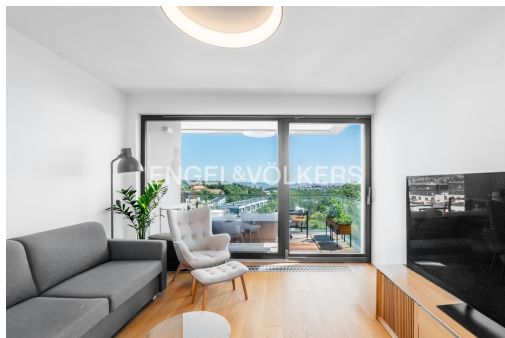

Nadstandardní byt 3+kk v rezidenci Top residence s panoramatickým výhledem

Lerausova, 15000, Praha 5, Praha

62 000 Kč

za měsíc

+ Poplatky 6 000 Kč +
přepis elektřiny a internetu

Vyřizuje

Robert Depes

Tel.: +420 233 091 011

GSM: +420 737 431 898

E-mail:

robert.depes@engelvoelke.com

Bezbariérový byt:	ano	Dispozice bytu:	3+kk
Podlaží v domě:	4	Počet podlaží v domě:	1
Celková podlahová plocha:	88 m²	Druh objektu:	smíšená
Stav objektu:	novostavba	Vlastnictví:	osobní
Energetická náročnost:	G - Mimořádně nehospodárná		

POPIS NEMOVITOSTI: Nabízíme k dlouhodobému pronájmu nový a prostorný byt o dispozici 3+kk v klidné rezidenční lokalitě - Košíře. Byt se nachází v novém developerském projektu Top residence a svojí lokalitou poskytuje výbornou dopravní dostupnost do centra nebo do parku Cibulka, který se nachází hned u domu. Byt disponuje plně vybavenou kuchyní všemi spotřebiči, úložnými prostory, sklepní jednotkou, automatickými venkovními žaluziemi, klimatizací a rekuperací, garážovým stáním, pračkou a nábytkem.

K bytu je možné si pronajmout i druhé parkovací stání přímo před domem.

Dispozice bytu:

- Vstupní chodba s walk in šatnou a oddělenou toaletou
- Obývací pokoj s vybavenou kuchyní a vstupem na balkon
- Ložnice s walk in šatnou a vstupem na balkon
- Pokoj s vestavěnou skříní
- Koupelna s prostornou sprchou, vanou a toaletou

Poplatky spojené s užíváním bytu 6 000 Kč + přepis elektřiny a internetu. Kauce činí dva měsíční nájmy.

Provize realitní kanceláři je 1 měsíční nájem + DPH