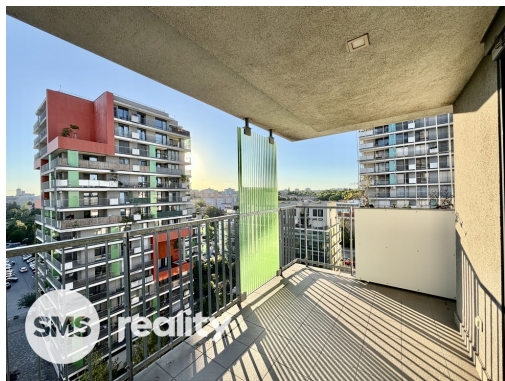

Pronájem bytu 2+kk, 57 m² + lodžie 10 m², Praha 10 - Malešice

Počernická, Praha 10, Praha

22 000 Kč
za měsíc

Vyřizuje

Aleš Paták

Tel.: 733 399 877

GSM: 777844212

E-mail:

ales.patak@smsreality.cz

Dispozice bytu:	2+kk	Podlaží v domě:	11
Počet podlaží v domě:	22	Celková podlahová plocha:	67 m²
Druh objektu:	smíšená	Stav objektu:	velmi dobrý
Vlastnictví:	osobní	Plyn:	Plynovod
Odpad:	Kanalizace	Energetická náročnost:	C - Úsporná

POPIS NEMOVITOSTI: Nabízíme k pronájmu byt 2+kk o užitné ploše 57 m² s terasou (10 m²), situovaný v 10. patře moderního projektu ByTy Malešice (kolaudace 2013). Byt je orientován na západ, což zajišťuje dostatek světla, a nabízí přístup na lodžii jak z obývacího pokoje, tak z ložnice.

Předsín s vestavnou skříní, obývací pokoj s kuchyňským koutem, ložnice (vybavená postelí, knihovnou a úložnou skříní), koupelna s vanou a oknem, samostatná toaleta a komora.

Kuchyňská linka: Vybavena sklokeramickou deskou, elektrickou troubou, lednicí a digestoří s odtahem do centrální ventilace (myčka není součástí).

Předokenní žaluzie, centrální vytápění s termostatem, plastová okna, laminátové podlahy, dlažba, bezpečnostní vstupní dveře.

Objekt je bezbariérový se dvěma výtahy. Energetická náročnost budovy: třída C.