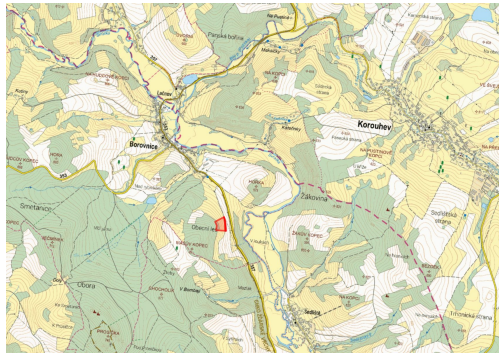

MojePole.cz

Prodej - Pozemky

číslo zakázky: 9734

Louka, prodej, Borovnice, Žďár nad Sázavou

59242, Borovnice

625 670 Kč
za nemovitost

Vyřizuje

Mgr. Richard Jarošík

Tel.: +420 771524149

GSM: +420 771524149

E-mail:

jarosik@mojepole.cz

Celková plocha: 16 910 m²

Druh pozemku: trvalý travní porost

POPIS NEMOVITOSTI: V katastrálním území Borovnice u Jimramova v okrese Žďár nad Sázavou nabízím k prodeji pozemky ve výlučném vlastnictví.

Katastrální území Borovnice u Jimramova (Borovnice), výměra 16 910 m²
-> parc. č. 331/27, 332/6, 1062/4 (LV 258)

Pro více informací mě kontaktujte. V ceně je zahrnuta provize a související právní služby. Nad rámec kupní ceny kupující hradí pouze poplatek za návrh na vklad do katastru nemovitostí.

Majitel si vyhrazuje právo vybrat kupujícího na základě nabídky.