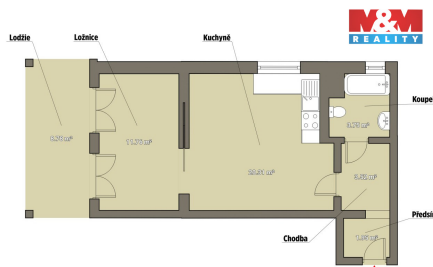

Pronájem bytu 2+kk, 48 m², Plzeň, ul. Žlutická

Žlutická, 32300, Plzeň 1, Plzeň

Výměry jsou pouze orientační.