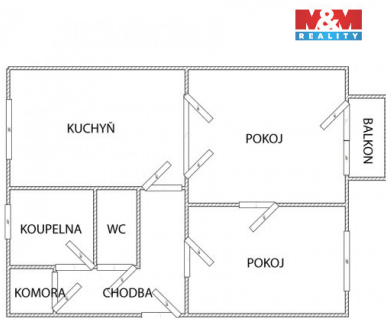

## Pronájem bytu 2+1, 54 m<sup>2</sup>, Most, ul. Konstantina Biebla

Konstantina Biebla, 43401, Most

**11 000 Kč**

za měsíc

Nutno počítat s jistotou ve výši jednoho nájmu a poplatkem RK ve výši jednoho nájmu.