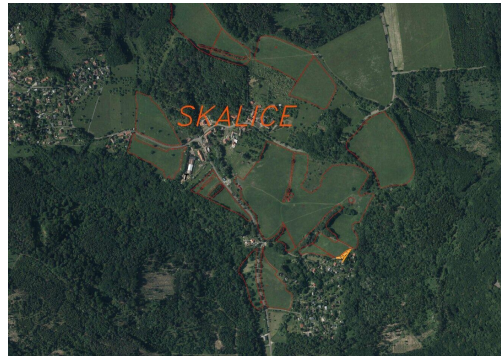

prodej pozemků Skalice u Lovosic

Třebívlice

343 000 Kč

za nemovitost

Prodávající si vyhrazuje právo vybrat kupujícího na základě jím zvolených kritérií.

Vyřizuje

Nikola Ročejdlová

Tel.: 380 405 390

GSM: +420 778 453 728

E-mail:

rocejdlova@fondrealit.cz

Celková plocha:

343 m²

Druh pozemku:

ostatní

POPIS NEMOVITOSTI: Nabízíme k prodeji pozemky o celkové výměře 343 m² v obci Skalice u Lovosic. V katastru nemovitostí jsou pozemky evidovány jako trvalý travní porost. Dle územního plánu se nachází v ploše rekreace. Skalice u Lovosic leží přibližně 15 kilometrů jihozápadně od města Lovosice a severozápadně od centra obce Třebívlice. Oblast je součástí krajiny Českého středohoří. Typické jsou zde zvlněné svahy, zemědělská půda, sady a výhledy na okolní kopce. Nejvýznamnější místní památkou je kaple sv. Prokopa, která představuje tradiční venkovskou sakrální stavbu. Název katastrálního území je Skalice u Lovosic. V případě zájmu nás neváhejte kontaktovat.