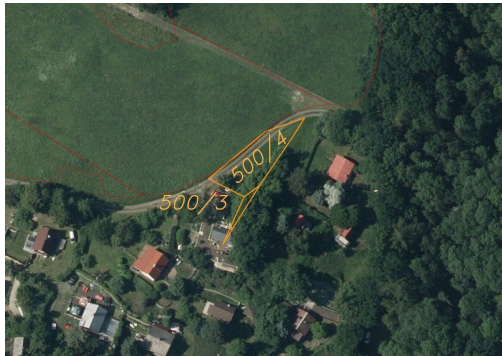

prodej pozemků Skalice u Lovosic

Třebívlice

343 000 Kč

za nemovitost

Prodávající si vyhrazuje právo vybrat kupujícího na základě jím zvolených kritérií.

Vyřizuje

Nikola Ročejdlová

Tel.: 380 405 390

GSM: +420 778 453 728

E-mail:

rocejdlova@fondrealit.cz

Celková plocha:

343 m²

Druh pozemku:

ostatní

POPIS NEMOVITOSTI: Nabízíme k prodeji pozemky o celkové výměře 343 m² v obci Skalice u Lovosic. V katastru nemovitostí jsou pozemky evidovány jako trvalý travní porost. Dle územního plánu se nachází v ploše rekreace. Skalice u Lovosic leží přibližně 15 kilometrů jihozápadně od města Lovosice a severozápadně od centra obce Třebívlice. Oblast je součástí krajiny Českého středohoří. Typické jsou zde zvlněné svahy, zemědělská půda, sady a výhledy na okolní kopce. Nejvýznamnější místní památkou je kaple sv. Prokopa, která představuje tradiční venkovskou sakrální stavbu. Název katastrálního území je Skalice u Lovosic. V případě zájmu nás neváhejte kontaktovat.