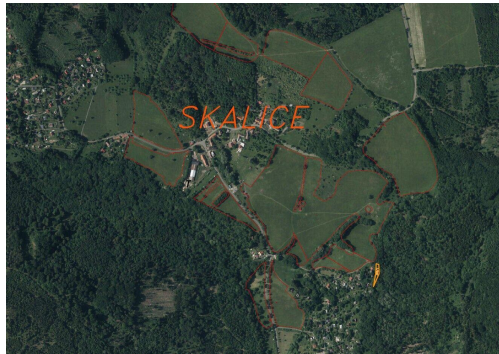

prodej pozemku Skalice u Lovosic

Třebívlice

144 000 Kč

za nemovitost

Prodávající si vyhrazuje právo vybrat kupujícího na základě jím zvolených kritérií.

Vyřizuje

Nikola Ročejdlová

Tel.: 380 405 390

GSM: +420 778 453 728

E-mail:

rocejdlova@fondrealit.cz

Celková plocha:

576 m²

Druh pozemku:

ostatní

POPIS NEMOVITOSTI: Nabízíme k prodeji pozemek o celkové výměře 576 m² v obci Skalice u Lovosic. V katastru nemovitostí je pozemek evidován jako trvalý travní porost. Skalice u Lovosic leží přibližně 15 kilometrů jihozápadně od města Lovosice a severozápadně od centra obce Třebívlice. Oblast je součástí krajiny Českého středohoří. Typické jsou zde zvlněné svahy, zemědělská půda, sady a výhledy na okolní kopce. Nejvýznamnější místní památkou je kaple sv. Prokopa, která představuje tradiční venkovskou sakrální stavbu. Název katastrálního území je Skalice u Lovosic. V případě zájmu nás neváhejte kontaktovat.