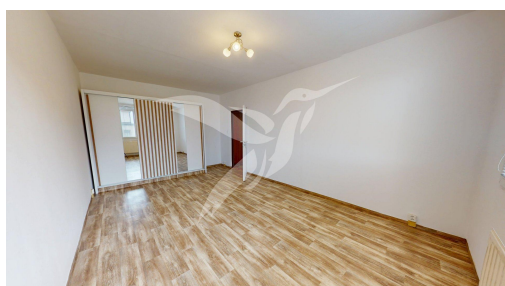

Pronájem 2+1, Klatovy

Sídliště U Pošty, 33901, Klatovy

12 900 Kč

za měsíc

Zálohy na služby 1900,- Kč / 1 osoba + každá další osoba 500,- Kč. Energie se přepisují na nájemníka.

Vyřizuje

Blanka Mráziková

Tel.: +420 605 192 898

GSM: +420 605 192 898

E-mail:

blanka.mrazikova@vasdomovník.cz

Dispozice bytu:	2+1	Podlaží v domě:	3
Počet podlaží v domě:	8	Celková podlahová plocha:	62 m²
Druh objektu:	panelová	Stav objektu:	dobrý
Vlastnictví:	osobní	Umístění objektu:	sídliště
Doprava:	silnice	Elektřina:	Elektro - 230 V
Voda:	Vodovod	Topení:	Ústřední - dálkové
Odpad:	Kanalizace	Energetická náročnost:	C - Úsporná

POPIS NEMOVITOSTI: Nabízíme k pronájmu bytovou jednotku o dispozici 2+1 a rozloze 61 m². Byt se nachází v 3. NP s výtahem v Klatovech, ul. Sídliště U Pošty.

Nemovitost se skládá z předsíně, 2x samostatného pokoje, pokoje s kuchyňskou linkou a koupelnou s toaletou. K bytu přináležejí sklepní kóje. Také je možné využívat společný balkon v mezipatře.

Vytápění a ohřev vody je zajištěno dálkově. Elektřina a plyn se převádí na nájemníka.

V okolí je výborná občanská vybavenost MS, ZŠ, obchody, doprava, hřiště, sportoviště.

Na začátku pronájmu se skládá vratná jistota ve výši 20 000,- Kč a poplatek za zprostředkování. Byt je volný k nastěhování ihned. Rádi Vás přivítáme na prohlídce