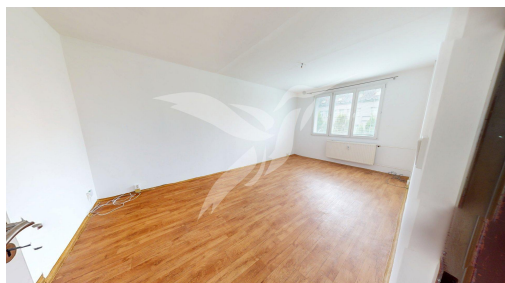

Pronájem 2+1, Klatovy

Sídliště U Pošty, 33901, Klatovy

12 900 Kč

za měsíc

Zálohy na služby 1900,- Kč / 1 osoba + každá další osoba 500,- Kč. Energie se přepisují na nájemníka.

Vyřizuje

Blanka Mráziková

Tel.: +420 605 192 898

GSM: +420 605 192 898

E-mail:

blanka.mrazikova@vasdomovník.cz

Dispozice bytu:	2+1	Podlaží v domě:	3
Počet podlaží v domě:	8	Celková podlahová plocha:	62 m²
Druh objektu:	panelová	Stav objektu:	dobrý
Vlastnictví:	osobní	Umístění objektu:	sídliště
Doprava:	silnice	Elektřina:	Elektro - 230 V
Voda:	Vodovod	Topení:	Ústřední - dálkové
Odpad:	Kanalizace	Energetická náročnost:	C - Úsporná

POPIS NEMOVITOSTI: Nabízíme k pronájmu bytovou jednotku o dispozici 2+1 a rozloze 61 m². Byt se nachází v 3. NP s výtahem v Klatovech, ul. Sídliště U Pošty.

Nemovitost se skládá z předsíně, 2x samostatného pokoje, pokoje s kuchyňskou linkou a koupelnou s toaletou. K bytu přináležejí sklepní kóje. Také je možné využívat společný balkon v mezipatře.

Vytápění a ohřev vody je zajištěno dálkově. Elektřina a plyn se převádí na nájemníka.

V okolí je výborná občanská vybavenost MS, ZŠ, obchody, doprava, hřiště, sportoviště.

Na začátku pronájmu se skládá vratná jistota ve výši 20 000,- Kč a poplatek za zprostředkování. Byt je volný k nastěhování ihned. Rádi Vás přivítáme na prohlídce