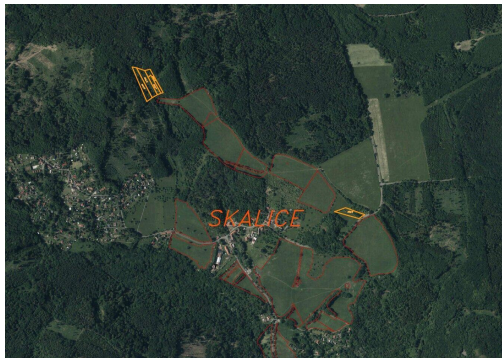

prodej pozemků Skalice u Lovosic

Třebívlice

409 000 Kč

za nemovitost

Prodávající si vyhrazuje právo vybrat kupujícího na základě jím zvolených kritérií.

Vyřizuje

Nikola Ročejdlová

Tel.: 380 405 390

GSM: +420 778 453 728

E-mail:

rocejdlova@fondrealit.cz

Celková plocha:

12 772 m²

Druh pozemku:

zemědělská

POPIS NEMOVITOSTI: Nabízíme k prodeji pozemky o celkové výměře 12 772 m² v obci Skalice u Lovosic. V katastru nemovitostí jsou pozemky evidovány jako trvalý travní porost a orná půda. Skalice u Lovosic leží přibližně 15 kilometrů jihozápadně od města Lovosice a severozápadně od centra obce Třebívlice. Oblast je součástí krajiny Českého středohoří. Typické jsou zde zvlněné svahy, zemědělská půda, sady a výhledy na okolní kopce. Nejvýznamnější místní památkou je kaple sv. Prokopa, která představuje tradiční venkovskou sakrální stavbu. Název katastrálního území je Skalice u Lovosic. V případě zájmu nás neváhejte kontaktovat.