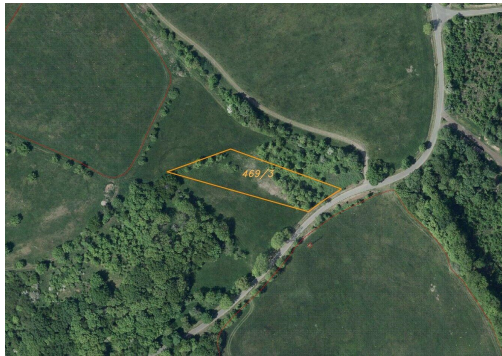

prodej pozemků Skalice u Lovosic

Třebívlice

409 000 Kč

za nemovitost

Prodávající si vyhrazuje právo vybrat kupujícího na základě jím zvolených kritérií.

Vyřizuje

Nikola Ročejdlová

Tel.: 380 405 390

GSM: +420 778 453 728

E-mail:

rocejdlova@fondrealit.cz

Celková plocha:

12 772 m²

Druh pozemku:

zemědělská

POPIS NEMOVITOSTI: Nabízíme k prodeji pozemky o celkové výměře 12 772 m² v obci Skalice u Lovosic. V katastru nemovitostí jsou pozemky evidovány jako trvalý travní porost a orná půda. Skalice u Lovosic leží přibližně 15 kilometrů jihozápadně od města Lovosice a severozápadně od centra obce Třebívlice. Oblast je součástí krajiny Českého středohoří. Typické jsou zde zvlněné svahy, zemědělská půda, sady a výhledy na okolní kopce. Nejvýznamnější místní památkou je kaple sv. Prokopa, která představuje tradiční venkovskou sakrální stavbu. Název katastrálního území je Skalice u Lovosic. V případě zájmu nás neváhejte kontaktovat.