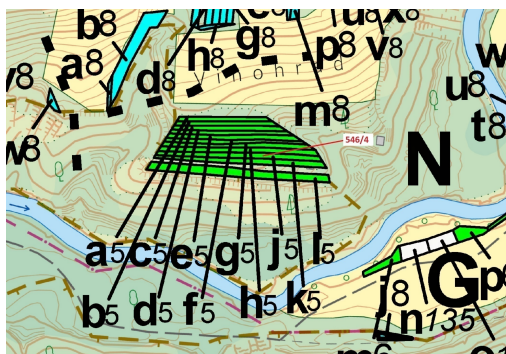

Lesní pozemek o výměře 507 m², podíl 1/1, katastrální území Budkovice, obec Ivančice, obec s rozšíře

66491, Ivančice

25 000 Kč
za nemovitost

Vyřizuje
Call centrum
exdrazby.cz
Tel.: +420 774 740 636
GSM: +420 774 740 636
E-mail:
dotazy@exdrazby.cz

Celková plocha: 507 m²

Druh pozemku: les

POPIS NEMOVITOSTI: Lesní pozemek o výměře 507 m², parcelní číslo 546/4, podíl 1/1, katastrální území Budkovice, obec Ivančice, obec s rozšířenou působností Ivančice, okres Brno-venkov, Jihomoravský kraj.