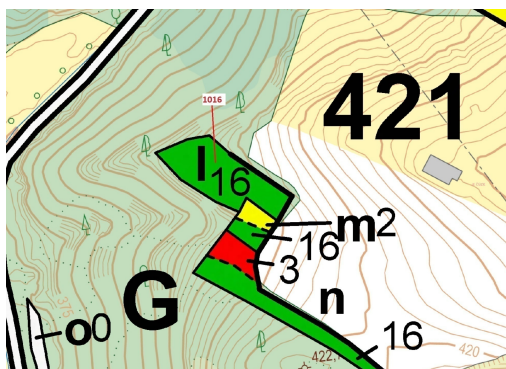

Lesní pozemek o výměře 2458 m², podíl 1/1, katastrální území Jedov, obec Náměšť nad Oslavou, obec s

675, Náměšť nad Oslavou

24 000 Kč
za nemovitost

Vyřizuje
Call centrum
exdražby.cz
Tel.: +420 774 740 636
GSM: +420 774 740 636
E-mail:
dotazy@exdražby.cz

Celková plocha: 2 458 m²

Druh pozemku: les

POPIS NEMOVITOSTI: Lesní pozemek o výměře 2458 m², parcelní číslo 1016, podíl 1/1, katastrální území Jedov, obec Náměšť nad Oslavou, obec s rozšířenou působností Náměšť nad Oslavou, okres Třebíč, Kraj Vysočina. Po těžbě.