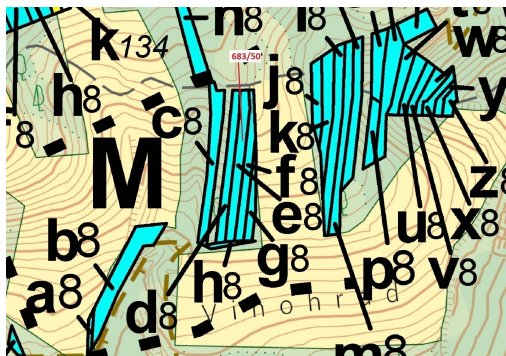

Lesní pozemek o výměře 477 m², podíl 1/1, katastrální území Budkovice, obec Ivančice, obec s rozšíře

66491, Ivančice

23 000 Kč
za nemovitost

Vyřizuje
Call centrum
exdrazby.cz
Tel.: +420 774 740 636
GSM: +420 774 740 636
E-mail:
dotazy@exdrazby.cz

Celková plocha: 477 m²

Druh pozemku: les

POPIS NEMOVITOSTI: Lesní pozemek o výměře 477 m², parcelní číslo 683/50, podíl 1/1, katastrální území Budkovice, obec Ivančice, obec s rozšířenou působností Ivančice, okres Brno-venkov, Jihomoravský kraj.