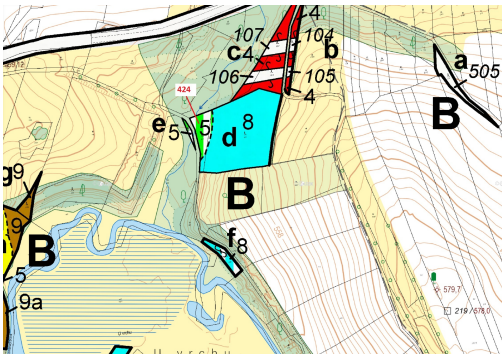

Lesní pozemek o výměře 967 m², podíl 1/1, katastrální území Strmilov, obec Strmilov, obec s rozšířen

37853, Strmilov

21 000 Kč
za nemovitost

Vyřizuje
Call centrum
exdrazby.cz
Tel.: +420 774 740 636
GSM: +420 774 740 636
E-mail:
dotazy@exdrazby.cz

Celková plocha: 967 m²

Druh pozemku: les

POPIS NEMOVITOSTI: Lesní pozemek o výměře 967 m², parcelní číslo 424, podíl 1/1, katastrální území Strmilov, obec Strmilov, obec s rozšířenou působností Jindřichův Hradec, okres Jindřichův Hradec, Jihočeský kraj.