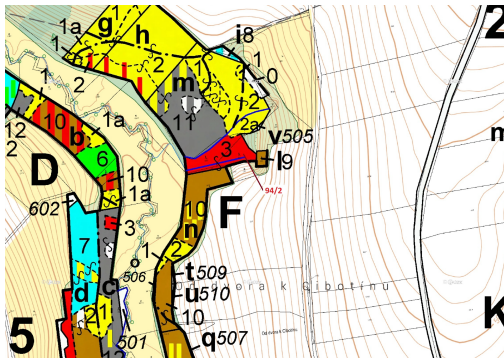

Lesní pozemek o výměře 909 m², podíl 1/1, katastrální území Macourov, obec Žižkovo Pole, obec s rozš

58222, Žižkovo Pole

20 000 Kč
za nemovitost

Vyřizuje
Call centrum
exdrazby.cz
Tel.: +420 774 740 636
GSM: +420 774 740 636
E-mail:
dotazy@exdrazby.cz

Celková plocha: 909 m²

Druh pozemku: les

POPIS NEMOVITOSTI: Lesní pozemek o výměře 909 m², parcelní číslo 94/2, podíl 1/1, katastrální území Macourov, obec Žižkovo Pole, obec s rozšířenou působností Havlíčkův Brod, okres Havlíčkův Brod, Kraj Vysočina.