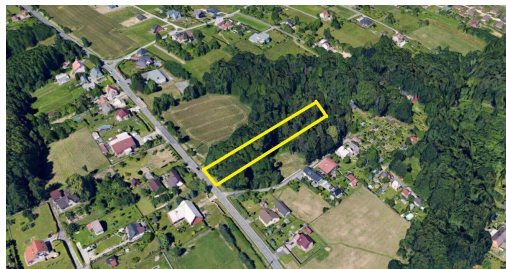

Lesní pozemek, 2.143 m², Petřvald u Karviné

Šumbarská, Petřvald

**45 Kč**za m²

Vyřizuje

Ing. Miroslav Sinér**Tel.:** 596 111 356**GSM:** 732111102**E-mail:**miroslavsiner@naxos.cz**Celková plocha:** 2 143 m²**Druh pozemku:** les**POPIS NEMOVITOSTI:** Předmětem prodej je lesní pozemek o celkové výměře 2.143 m².

Les se nachází cca 1,5 km jižně od centra města.

Jedná se o pozemek p.č. 3053/20, LV č. 4154,

k.ú. Petřvald u Karviné, obec Petřvald.

Lesní pozemek je přístupný z asfaltové komunikace ul. Šumbarská.