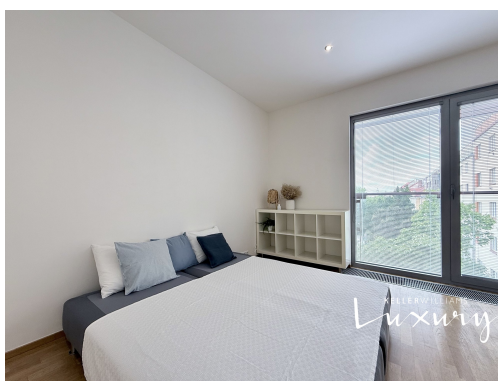

Pronájem bytu 1+kk 40 m², Praha - Vinohrady

Korunní, 10100, Praha 10, Praha

20 000 Kč

za měsíc

+ poplatky 5.000 Kč, +
provize RK

Vyřizuje

Petra Habrychová

Tel.: +420 734 579 008

GSM: +420 604 656 019

E-mail:

petra.habrychova@kwluxury.cz

Dispozice bytu:	1+kk	Podlaží v domě:	2
Počet podlaží v domě:	3	Celková podlahová plocha:	40 m²
Druh objektu:	smíšená	Stav objektu:	velmi dobrý
Vlastnictví:	osobní	Umístění objektu:	centrum obce
Doprava:	MHD	Voda:	Vodovod
Telekomunikace:	Internet	Topení:	Ústřední - plynové
Ostatní rozvody:	Kabelové rozvody	Energetická náročnost:	C - Úsporná

POPIS NEMOVITOSTI: Pronájem bytu 1+kk, 40 m², sklep, Korunní Dvůr, Praha 3 - Vinohrady
Nabízíme k pronájmu světlý a velmi příjemný byt o dispozici 1+kk a podlahové ploše 40 m², který se nachází ve 2. nadzemním podlaží prestižního rezidenčního komplexu Korunní Dvůr v ulici Korunní na Vinohradech. Součástí pronájmu je také sklepní kóje o velikosti 1,8 m². Byt je orientován do klidné Sobotecké ulice a nabízí komfortní bydlení v jedné z nejžádanějších lokalit Prahy.

Dispozice bytu zahrnuje prostorný obývací pokoj s kuchyňským koutem, koupelnu se sprchovým koutem a toaletou a vstupní chodbu. Kuchyňská linka je vybavena sklokeramickou varnou deskou, lednicí a myčkou nádobí. V obytné části jsou kvalitní dřevěné podlahy, v koupelně keramická dlažba. Velkou výhodou je samotný rezidenční areál Korunní Dvůr, který nabízí reprezentativní společné prostory, nepřetržitou recepci, ostrahu objektu, krásně upravené vnitřní atrium a možnost využití služeb správy domu včetně drobných oprav a údržby.