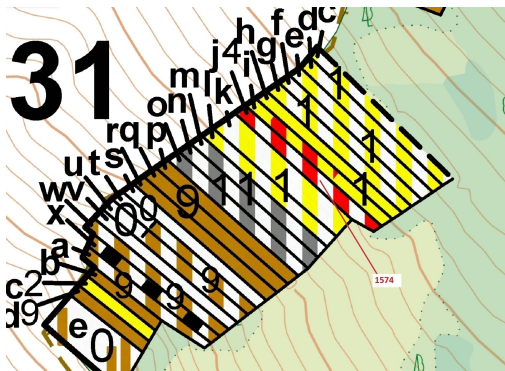

Lesní pozemek o výměře 885 m², podíl 1/1, katastrální území Březník, obec Březník, obec s rozšířenou

67574, Březník

19 000 Kč
za nemovitost

Vyřizuje
Call centrum
exdražby.cz
Tel.: +420 774 740 636
GSM: +420 774 740 636
E-mail:
dotazy@exdražby.cz

Celková plocha: 885 m²

Druh pozemku: les

POPIS NEMOVITOSTI: Lesní pozemek o výměře 885 m², parcelní číslo 1574, podíl 1/1, katastrální území Březník, obec Březník, obec s rozšířenou působností Náměšť nad Oslavou, okres Třebíč, Kraj Vysočina.