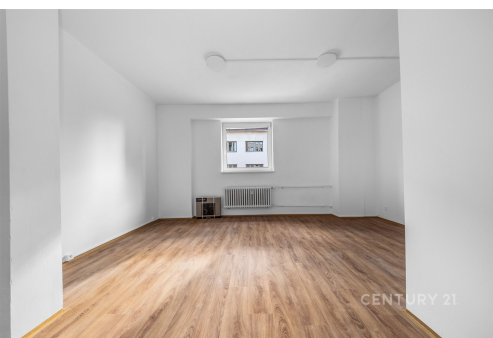

Prostorné 1+kk po rekonstrukci v centru Vlašimi

Lidická, Vlašim

12 900 Kč
za měsíc

Vyřizuje
Anna Garthilfe
GSM: +420 603 393 286
E-mail:
anna.garthilfe@century21.cz
CZ

Dispozice bytu:	1+kk	Podlaží v domě:	2
Počet podlaží v domě:	10	Celková podlahová plocha:	37 m²
Druh objektu:	panelová	Stav objektu:	po rekonstrukci
Vlastnictví:	osobní	Druh bytu:	V panelovém domě
Doprava:	MHD	Elektřina:	Elektro - 230 V
Voda:	Místní zdroj vody; Vodovod	Plyn:	Plynovod
Odpad:	Kanalizace	Energetická náročnost:	G - Mimořádně nehospodárná

POPIS NEMOVITOSTI: Nabízíme k pronájmu moderní ubytování 1+kk o podlahové ploše 37 m², situovaný ve 2. nadzemním podlaží domu v centru Vlašimi.

Byt prošel rekonstrukcí a nabízí příjemné moderní bydlení. Dispozici tvoří prostorný obytný pokoj s kuchyňským koutem vyrobeným na míru a vybaveným spotřebiči značky Concept, koupelna se sprchovým koutem a umyvadlem, samostatná toaleta a vstupní předsíň.

V domě jsou zároveň k dispozici i další bytové jednotky stejné dispozice, stejně jako větší byty 2+1. Rádi Vám.....