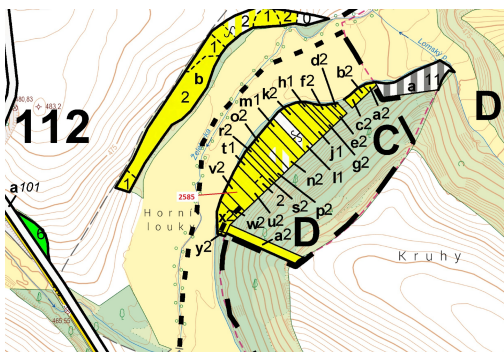

Lesní pozemek o výměře 774 m², podíl 1/1, katastrální území Chotěbudice, obec Chotěbudice, obec s ro

67531, Chotěbudice

15 000 Kč
za nemovitost

Vyřizuje
Call centrum
exdražby.cz
Tel.: +420 774 740 636
GSM: +420 774 740 636
E-mail:
dotazy@exdražby.cz

Celková plocha: 774 m²

Druh pozemku: les

POPIS NEMOVITOSTI: Lesní pozemek o výměře 774 m², parcelní číslo 2585, podíl 1/1, katastrální území Chotěbudice, obec Chotěbudice, obec s rozšířenou působností Moravské Budějovice, okres Třebíč, Kraj Vysočina.