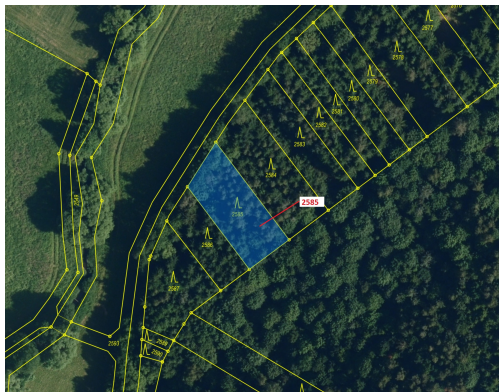

Lesní pozemek o výměře 774 m², podíl 1/1, katastrální území Chotěbudice, obec Chotěbudice, obec s ro

67531, Chotěbudice

15 000 Kč
za nemovitost

Vyřizuje
Call centrum
exdražby.cz
Tel.: +420 774 740 636
GSM: +420 774 740 636
E-mail:
dotazy@exdražby.cz

Celková plocha: 774 m²

Druh pozemku: les

POPIS NEMOVITOSTI: Lesní pozemek o výměře 774 m², parcelní číslo 2585, podíl 1/1, katastrální území Chotěbudice, obec Chotěbudice, obec s rozšířenou působností Moravské Budějovice, okres Třebíč, Kraj Vysočina.