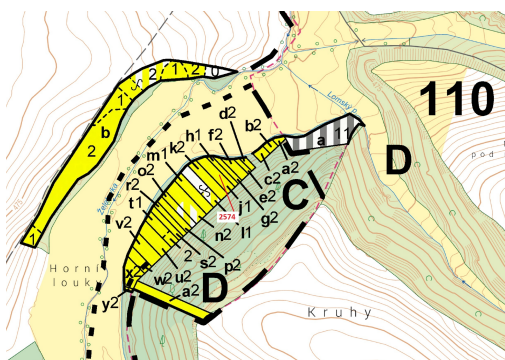

Lesní pozemek o výměře 782 m², podíl 1/1, katastrální území Chotěbudice, obec Chotěbudice, obec s ro

67531, Chotěbudice

14 000 Kč
za nemovitost

Vyřizuje
Call centrum
exdražby.cz
Tel.: +420 774 740 636
GSM: +420 774 740 636
E-mail:
dotazy@exdražby.cz

Celková plocha: 782 m²

Druh pozemku: les

POPIS NEMOVITOSTI: Lesní pozemek o výměře 782 m², parcelní číslo 2574, podíl 1/1, katastrální území Chotěbudice, obec Chotěbudice, obec s rozšířenou působností Moravské Budějovice, okres Třebíč, Kraj Vysočina.