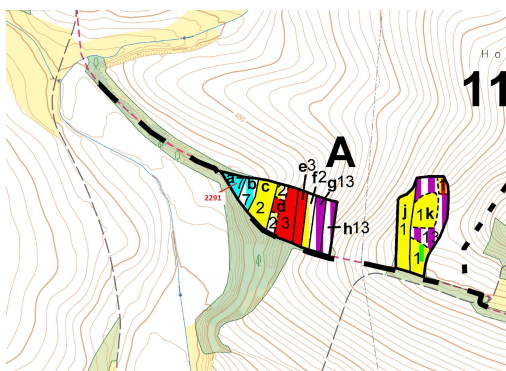

Lesní pozemek o výměře 529 m², podíl 1/1, katastrální území Chotěbudice, obec Chotěbudice, obec s ro

67531, Chotěbudice

13 000 Kč
za nemovitost

Vyřizuje
Call centrum
exdrazby.cz
Tel.: +420 774 740 636
GSM: +420 774 740 636
E-mail:
dotazy@exdrazby.cz

Celková plocha: 529 m²

Druh pozemku: les

POPIS NEMOVITOSTI: Lesní pozemek o výměře 529 m², parcelní číslo 2291, podíl 1/1, katastrální území Chotěbudice, obec Chotěbudice, obec s rozšířenou působností Moravské Budějovice, okres Třebíč, Kraj Vysočina.