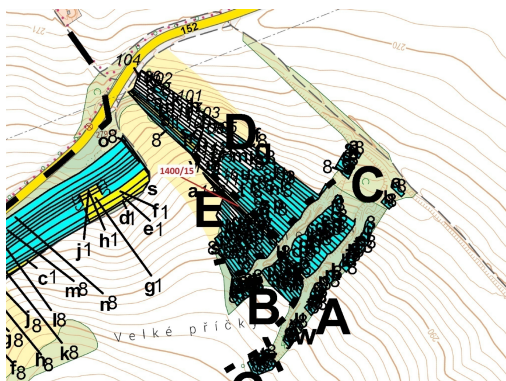

## Lesní pozemek o výměře 255 m<sup>2</sup>, podíl 1/1, katastrální území Budkovice, obec Ivančice, obec s rozšíře

66491, Ivančice

**13 000 Kč**  
za nemovitost

Vyřizuje  
**Call centrum**  
**exdrazby.cz**  
**Tel.:** +420 774 740 636  
**GSM:** +420 774 740 636  
**E-mail:**  
[dotazy@exdrazby.cz](mailto:dotazy@exdrazby.cz)

**Celková plocha:** 255 m<sup>2</sup>

**Druh pozemku:** les

**POPIS NEMOVITOSTI:** Lesní pozemek o výměře 255 m<sup>2</sup>, parcelní číslo 1400/15, podíl 1/1, katastrální území Budkovice, obec Ivančice, obec s rozšířenou působností Ivančice, okres Brno-venkov, Jihomoravský kraj.