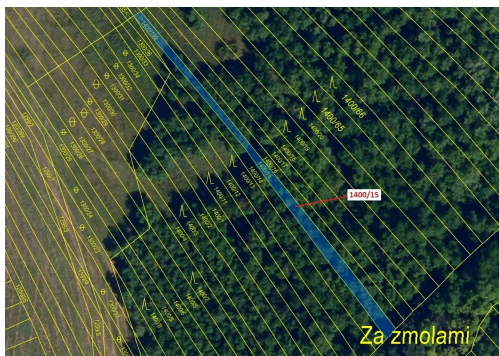

## Lesní pozemek o výměře 255 m<sup>2</sup>, podíl 1/1, katastrální území Budkovice, obec Ivančice, obec s rozšíře

66491, Ivančice

**13 000 Kč**  
za nemovitost

Vyřizuje  
**Call centrum**  
**exdrazby.cz**  
**Tel.:** +420 774 740 636  
**GSM:** +420 774 740 636  
**E-mail:**  
[dotazy@exdrazby.cz](mailto:dotazy@exdrazby.cz)

**Celková plocha:** 255 m<sup>2</sup>

**Druh pozemku:** les

**POPIS NEMOVITOSTI:** Lesní pozemek o výměře 255 m<sup>2</sup>, parcelní číslo 1400/15, podíl 1/1, katastrální území Budkovice, obec Ivančice, obec s rozšířenou působností Ivančice, okres Brno-venkov, Jihomoravský kraj.