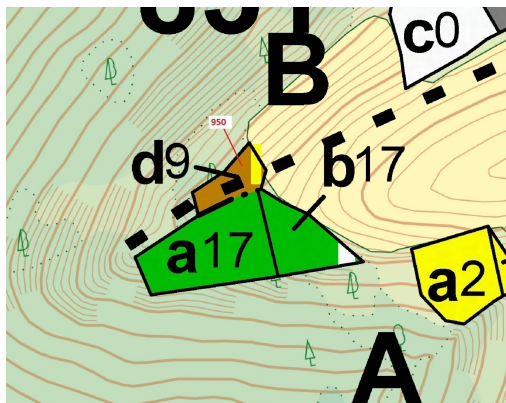

Lesní pozemek o výměře 564 m², podíl 1/1, katastrální území Horní Hradiště, obec Plasy, obec s rozší

33101, Plasy

12 000 Kč
za nemovitost

Vyřizuje
Call centrum
exdrazby.cz
Tel.: +420 774 740 636
GSM: +420 774 740 636
E-mail:
dotazy@exdrazby.cz

Celková plocha: 564 m²

Druh pozemku: les

POPIS NEMOVITOSTI: Lesní pozemek o výměře 564 m², parcelní číslo 950, podíl 1/1, katastrální území Horní Hradiště, obec Plasy, obec s rozšířenou působností Kralovice, okres Plzeň-sever, Plzeňský kraj. Po těžbě.