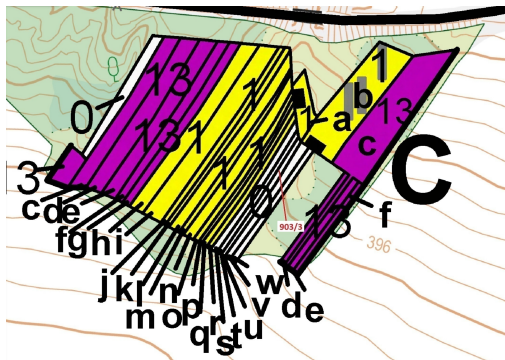

Lesní pozemek o výměře 234 m², podíl 1/1, katastrální území Březník, obec Březník, obec s rozšířenou

67574, Březník

11 000 Kč
za nemovitost

Vyřizuje
Call centrum
exdrazby.cz
Tel.: +420 774 740 636
GSM: +420 774 740 636
E-mail:
dotazy@exdrazby.cz

Celková plocha: 234 m²

Druh pozemku: les

POPIS NEMOVITOSTI: Lesní pozemek o výměře 234 m², parcelní číslo 903/3, podíl 1/1, katastrální území Březník, obec Březník, obec s rozšířenou působností Náměšť nad Oslavou, okres Třebíč, Kraj Vysočina.