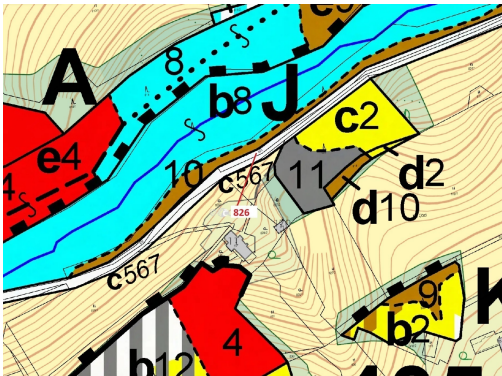

Lesní pozemek o výměře 248 m², podíl 1/1, katastrální území Ohnišov, obec Ohnišov, obec s rozšířenou

51784, Ohnišov

10 000 Kč
za nemovitost

Vyřizuje
Call centrum
exdražby.cz
Tel.: +420 774 740 636
GSM: +420 774 740 636
E-mail:
dotazy@exdražby.cz

Celková plocha: 248 m²

Druh pozemku: les

POPIS NEMOVITOSTI: Lesní pozemek o výměře 248 m², parcelní číslo 826, podíl 1/1, katastrální území Ohnišov, obec Ohnišov, obec s rozšířenou působností Dobruška, okres Rychnov nad Kněžnou, Královéhradecký kraj. Po těžbě.